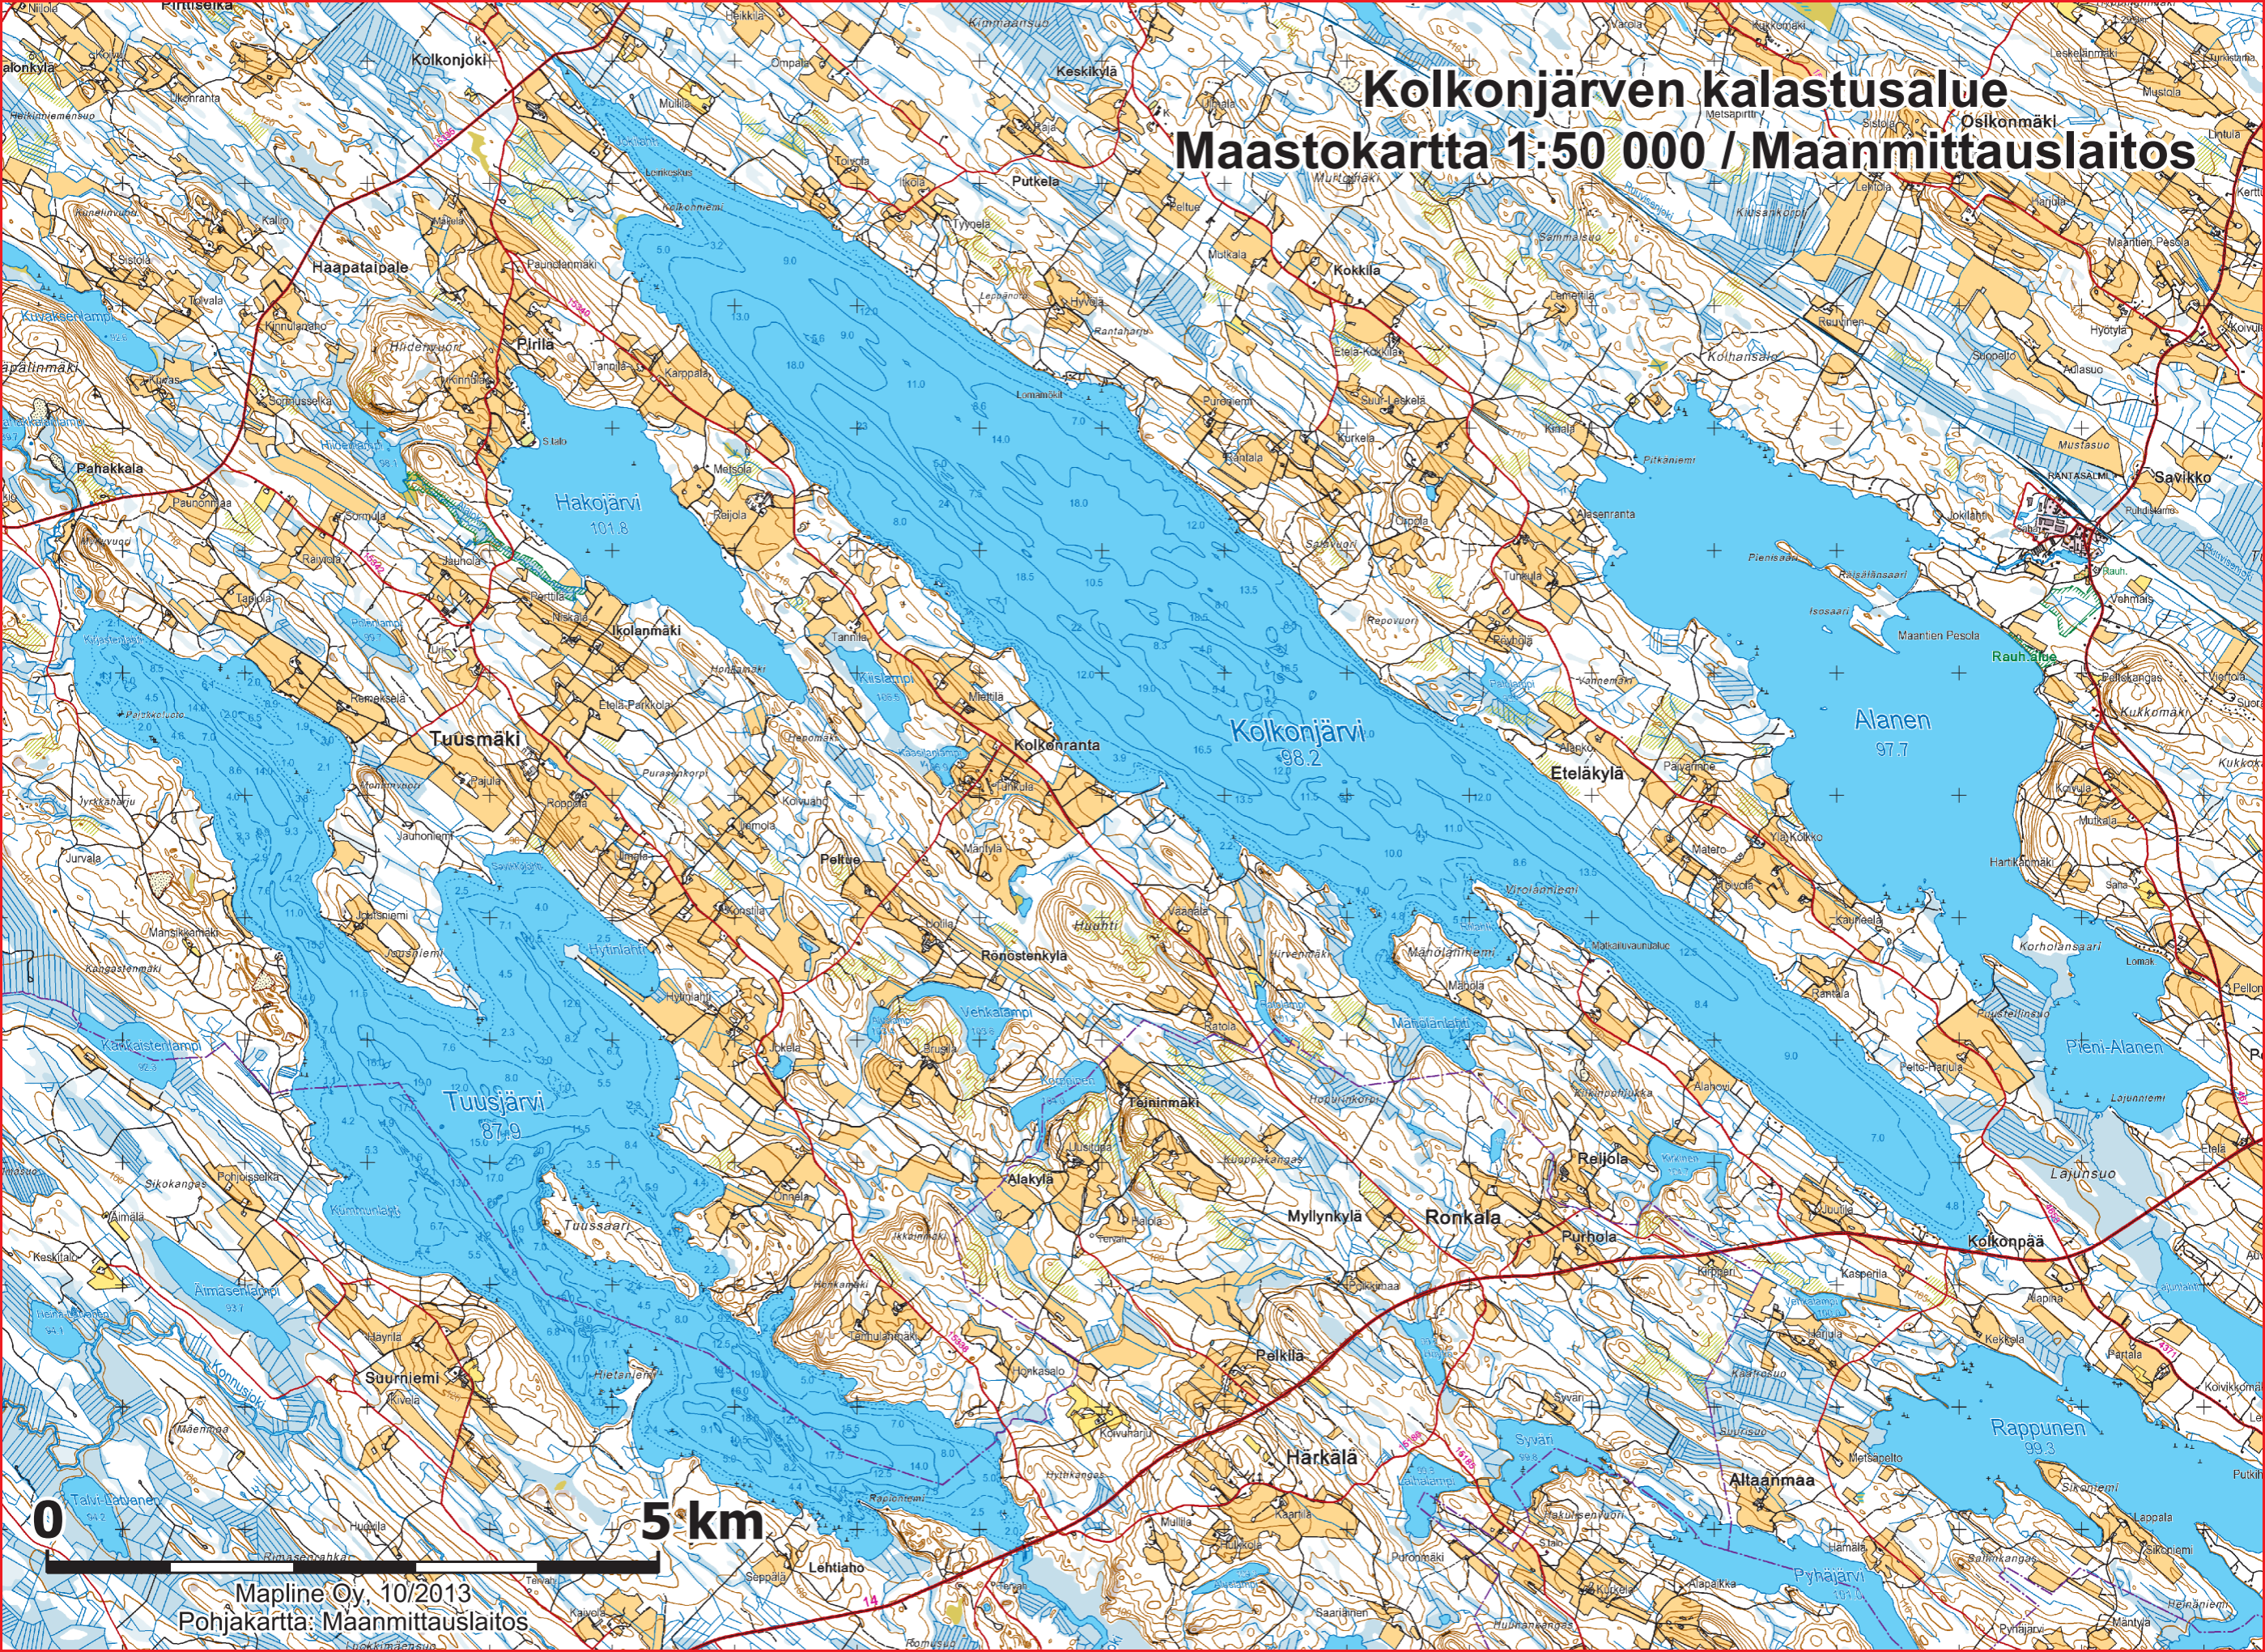

# Kolkonjärven kalastusalue

## Maastokartta 1:50 000 / Maanmittauslaitos

0

5 km